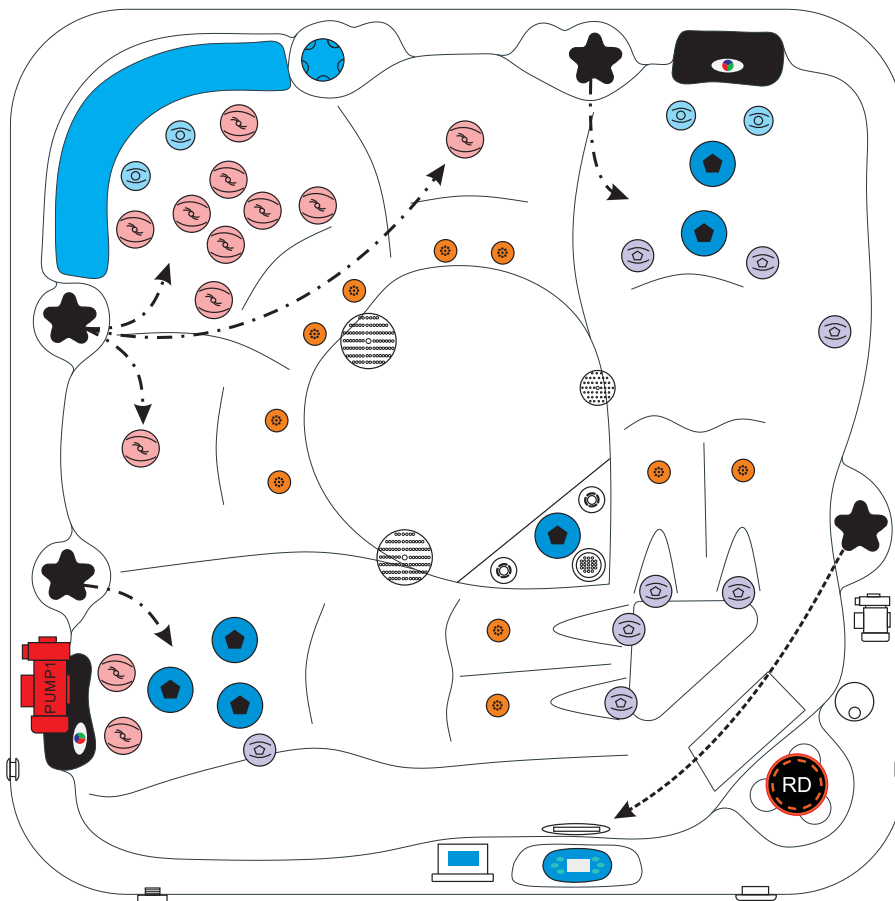

SPA System RELAX

	Wiązka strumieni	150293	8 szt.
	Grupa strumieni	151322	4 szt.
	Mini strumień	150126	12 szt.
	Mocny strumień	150155	6 szt.
	Strumień ssący	150561	10 szt.
	Oświetlenie	150766	1 szt.
	Ssanie	150516	1 szt.
	Ssanie	150517	2 szt.

	Pompa powietrza	150827
	Zawór regulujący	150520
	Aromaterapia	150560
	Zagłówki ze światłem LED	150403
	Zagłówek narożny	150387
	Pokrywa filtra	150928
	Filtr 6ch-940	151140
	Sterownik GS510DZ	151103
	Drenaż	150511
	Pompa cyrkula. WT50	150817
	Pompa masowa LP300	150818
	Wyświetlacz VL801D	151075