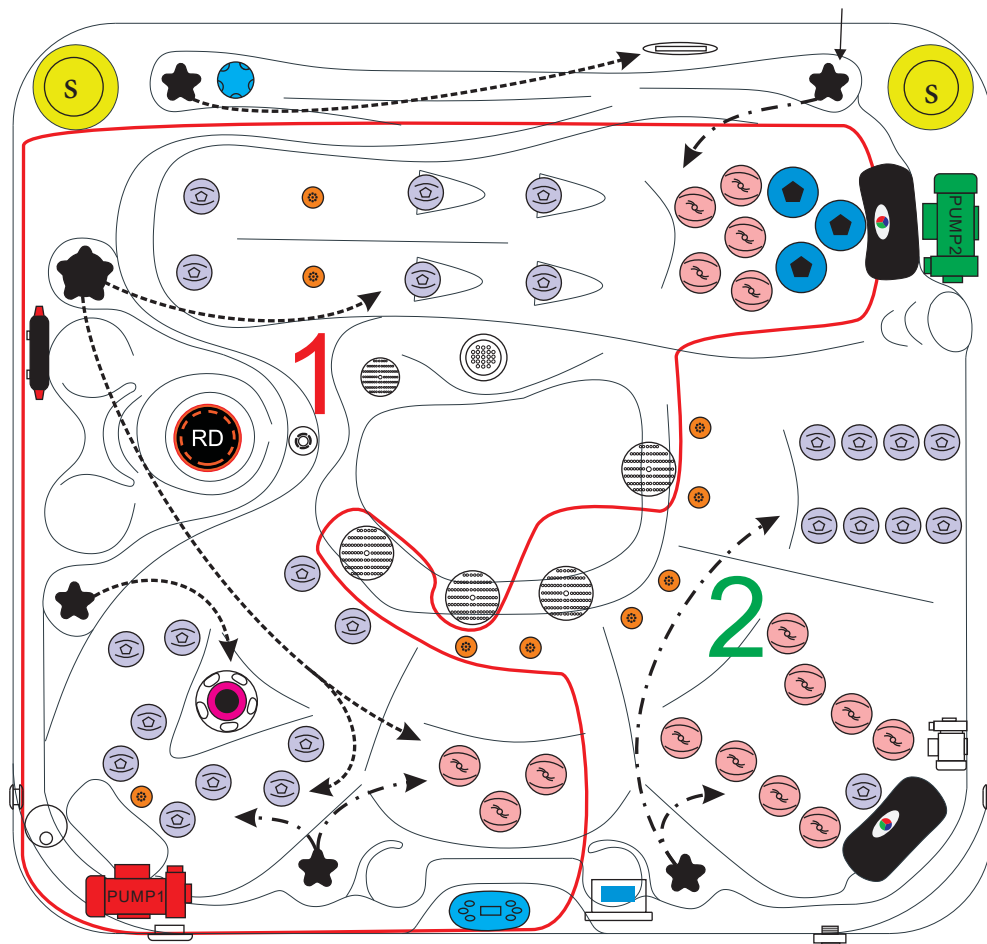

# SPA System PLEASURE

	Grupa strumieni	150293	25 szt.
	Mini strumień	150126	16 szt.
	Mocny strumień	150155	3 szt.
	Przeciwprąd	150202	1 szt.
	Strumień ssący	150561	9 szt.
	Oświetlenie	150781	1 szt.
	Ssanie	150516	1 szt.
	Ssanie	150517	4 szt.

	Pompa powietrza	150827
	Zawór regulujący wodny	152029
	Kontroler powietrza	150520
	Aromaterapia	150560
	Lampa UV	150777
	Zagłówki ze światłem LED	150403
	Pokrywa filtra Czarna	159111
	Filtr 4ch-949	151131
	Głośnik	150321
	Sterownik JZ6013x1	152220
	Drenaż	150511
	Pompa cyrkula. WT50	150817
	Pompa masowa LP300	150818
	Pompa masowa LP300	150818
	Wyświetlacz TP600	151059