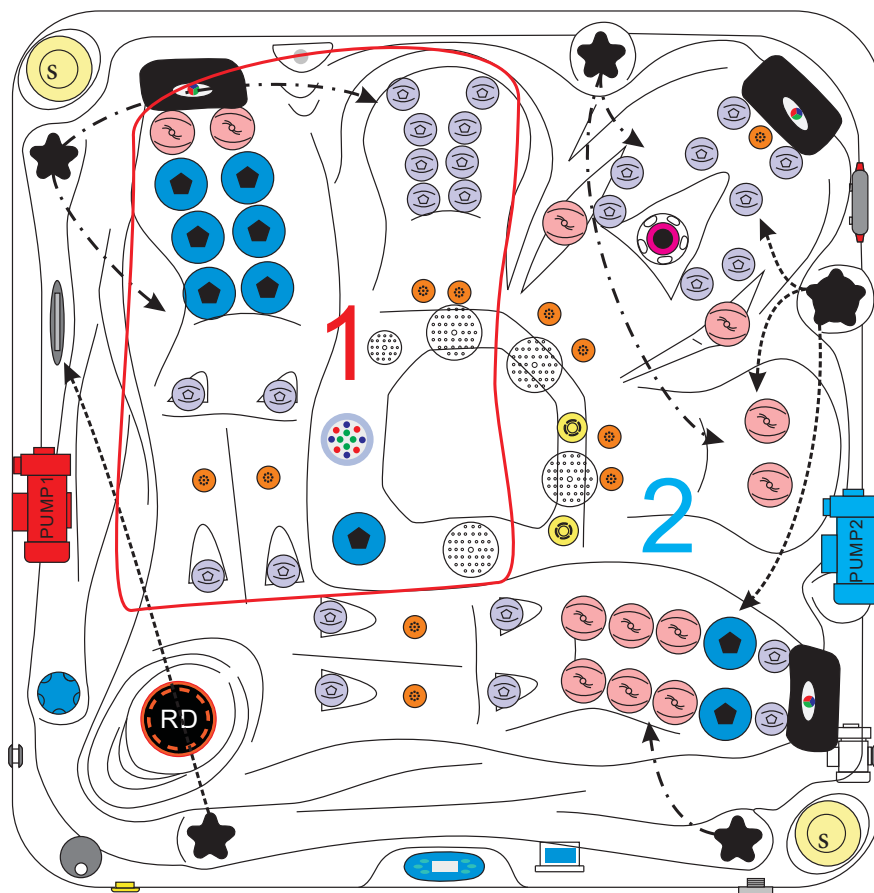

SPA System DELIGHT

	Wiązka strumieni	150293	26 szt.
	Mini strumień	150126	12 szt.
	Mocny strumień	150155	9 szt.
	Przeciwprąd	150202	1 szt.
	Strumień ssący	150561	11 szt.
	Oświetlenie	150781	1 szt.
	Ssanie	150516	1 szt.

	Zawór regulujący wodny	150493
	Kontroler powietrza	150520
	Opcjonalna pompa powietrza	150827
	Zawór regulujący wodny	152029
	Aromaterapia	150560
	Lampa UV	150777
	Zagłówki ze światłem LED	150403
	Pokrywa filtra	159111
	Filtr 4ch-949	151131
	Ssanie	150517 4 szt.
	Głośnik	150321
	Sterownik JZ6013x1	152220
	Drenaż	150511
	Pompa cyrkula. WT50	150817
	Pompa masowa LP300	150818
	Pompa masowa LP300	150818
	Wyświetlacz TP600	151061