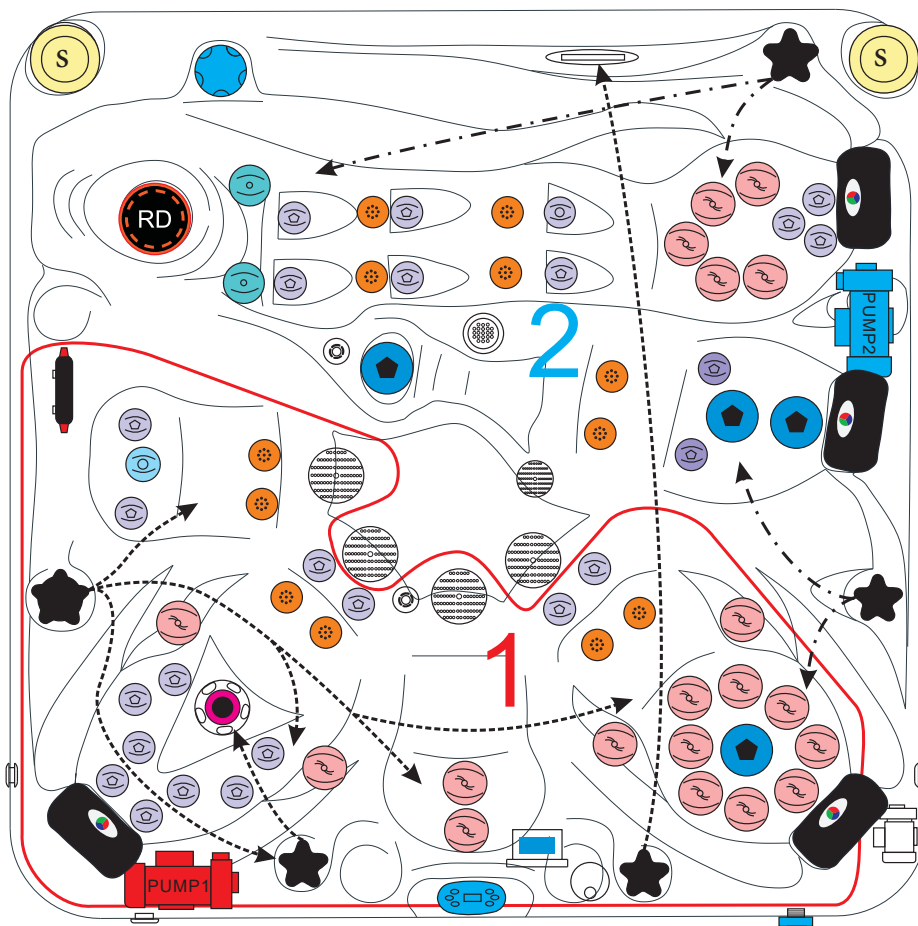

# SPA System ADMIRE SHOWROOM

	Wiązka strumieni	150293	25 szt.
	Wiązka strumieni	151322	1 szt.
	Grupa strumieni	152186	2 szt.
	Mini strumień	150126	19 szt.
	Mocny strumień	150155	4 szt.
	Przeciwprąd	150202	1 szt.
	Strumień ssący	150561	12 szt.
	Oświetlenie	150781	1 szt.
	Ssanie	150516	1 szt.
	Ssanie	150517	

	Opcjonalna pompa powietrza	150827
	Zawór regulujący	150493
	Kontroler powietrze-wodny	150520
	Aromaterapia	150560
	Lampa UV	150777
	Zagłówki ze światłem LED	150403
	Pokrywa filtra	159111
	Filtr 4ch-949	151131
	Głośnik	150321
	Sterownik JZ6013x1	152220
	Drenaż	150511
	Pompa cyrkula. WT50	150817
	Pompa masowa LP300	150818
	Pompa masowa LP300	150818
	Wyświetlacz TP600	151059