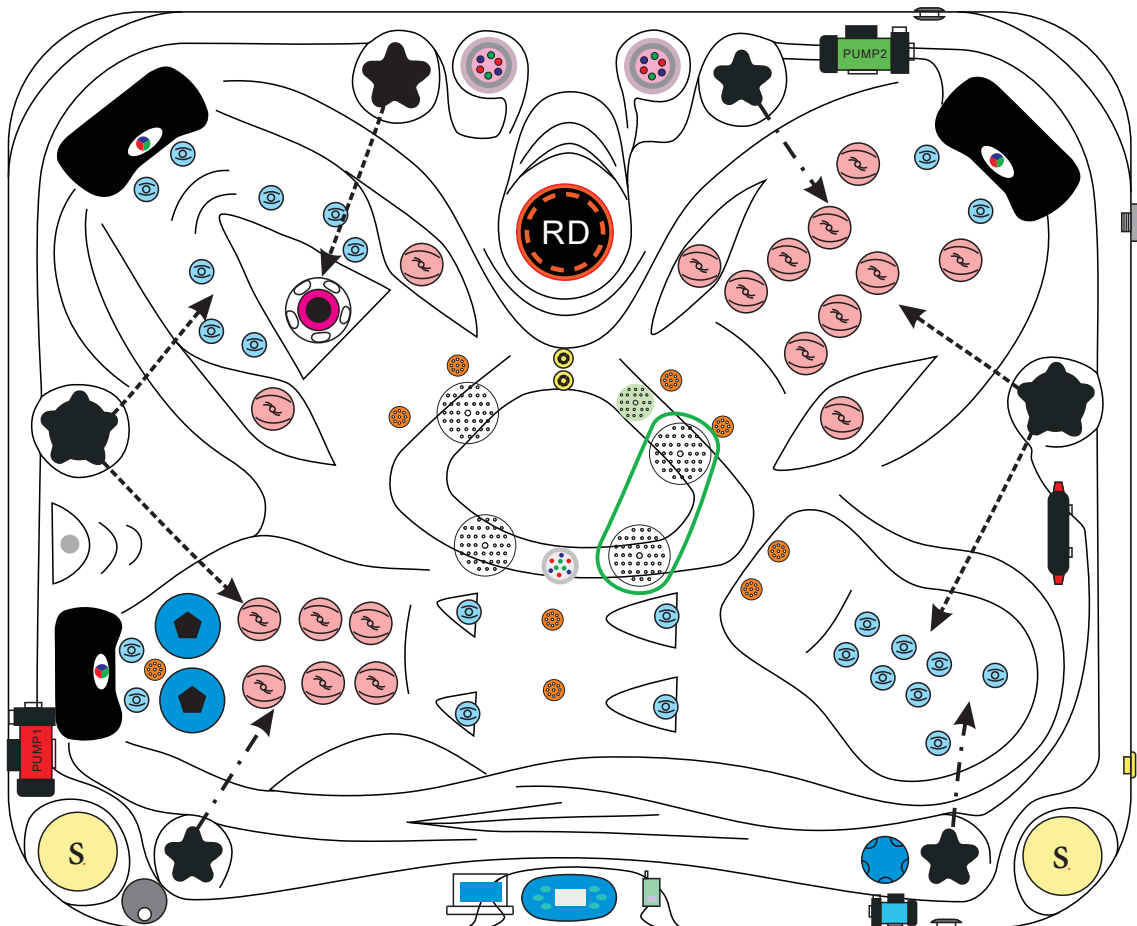

# SPA System HAPPY

	Wiązka strumieni	150293	24 szt.
	Mini strumień	150126	18 szt.
	Mocny strumień	150155	2 szt.
	Przeciwprąd	150202	1 szt.
	Strumień ssący	150561	7 szt.
	Oświetlenie	150781	3 szt.
	Ssanie	150516	1 szt.
	Ssanie	150517	4 szt.

	Opcjonalna pompa powietrza	150827
	Zawór regulujący	150209
	Kontroler powietrze-wodny	150520
	Aromaterapia	150560
	Lampa UV	150777
	Zagłówki ze światłem LED	150403
	Pokrywa filtra	159111
	Filtr 4ch-949	151131
	Głośnik	150321
	Sterownik JZ6013x1	152220
	Drenaż	150511
	Pompa cyrkula. WT50	150817
	Pompa masowa LP300	150818
	Pompa masowa LP300	150818
	Wyświetlacz TP600	151059