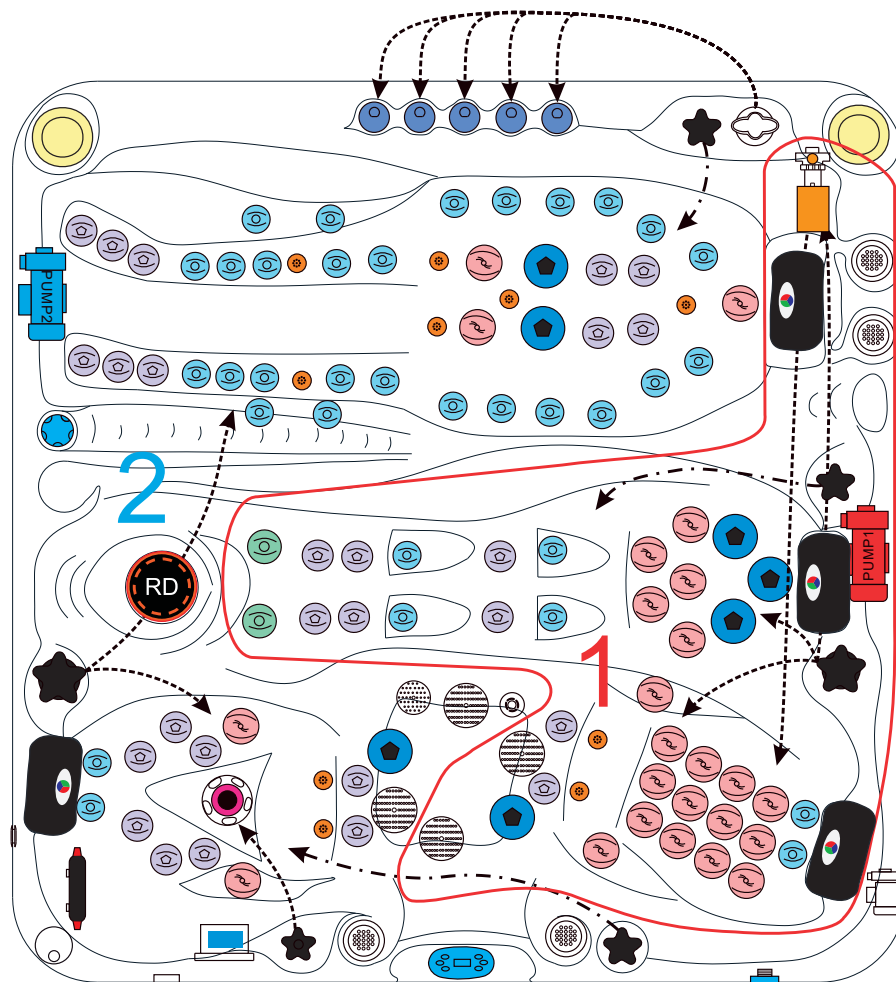

SPA System EUPHORIA

	Wiązka strumieni	153950	5 szt.
	Grupa strumieni	150293	26 szt.
	Grupa strumieni	151322	34 szt.
	Grupa strumieni	152186	2 szt.
	Mini strumień	150126	24 szt.
	Mocny strumień	150155	2 szt.
	Przeciwprąd	150202	1 szt.
	Strumień ssący	150561	10 szt.
	Oświetlenie	150766	4 szt.
	Ssanie	150516	1 szt.
	Ssanie	150517	4 szt.

	Pompa powietrza	150827
	Zawór regulujący wodny	150493
	Kontroler powietrze-wodny	150520
	Aromaterapia	150560
	Lampa UV	150777
	Zagłówek duży LEDx1	150404
	Zagłówki ze światłem LEDx3	150403
	Pokrywa filtra	159111
	Filtr 4ch-949	151131
	Głośnik	150321
	Sterownik JZ6013x1	152220
	Drenaż	150511
	Pompa cyrkula. WT50	150817
	Pompa masowa LP300 x2	150818
	Wyświetlacz TP800	151061
	Pompa falowa	150828