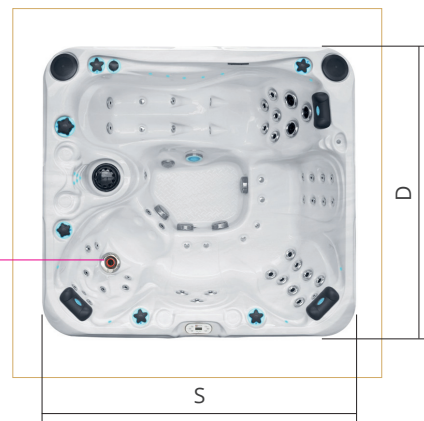

## SPA System PLEASURE

Ten model wanny SPA System wyprodukowała firma Passion Spas

 LICZBA MIEJSC	 LICZBA DYSZ	 POJEMNOŚĆ [l]
5	56	1270
 LICZBA MIEJSC SIEDZĄCYCH	 LICZBA MIEJSC LEŻĄCYCH	 WYMIARY [cm] S x D x W
4	1	215x200x91

### Specyfikacja ogólna

Liczba miejsc łącznie	5
Liczba miejsc siedzących/leżących	4/1
Waga wanny bez wody [kg]	320
Waga/Pojemność wody [kg/l]	1270
Waga wanny z wodą [kg]	1590
Materiał niecki:	Akryl Aristech® z winyloestrem i poliestrem
Bezobsługowa obudowa zewnętrzna	TAK
Materiał podpierający całą podłogę Everlast™:	Poliester
Izolacja:	Pianka poliuretanowa o wysokiej gęstości
Liczba zdejmowanych paneli bocznych	4

## Cechy szczególne

System masażu delikatnym powietrzem	TAK
Profilowane miękkie zagłówki ze światłem LED	3
System oświetlenia podwodnego LED StarBrite	TAK
System audio ze stacją dokującą	TAK
Wbudowane głośniki	2
Wodospad	TAK
Aromaterapia	TAK
Ozonowy system utleniania zapewniający czystsza wodę	TAK
Zewnętrzne oświetlenie narożne LED	2
Niezwykle wydajna izolacja typu Dual-Wrap	TAK
Moduł Wi-Fi	TAK