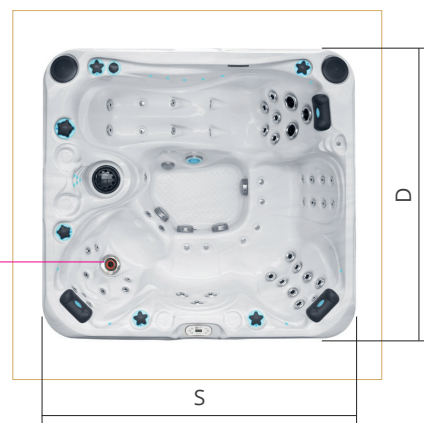

SPA SYSTEM

KARTA PRODUKTOWA EAN: 5903981327126

SPA System PLEASURE

Ten model wanny SPA System
wyprodukowała firma Passion Spas

| | | |
|--|--|--|
|  LICZBA MIEJSC |  LICZBA DYSZ |  POJEMNOŚĆ [l] |
| 5 | 56 | 1270 |
|  LICZBA MIEJSC SIEDZĄCYCH |  LICZBA MIEJSC LEŻĄCYCH |  WYMIARY [cm] S x D x W |
| 4 | 1 | 215x200x91 |

Specyfikacja ogólna

| | |
|---|---|
| Liczba miejsc łącznie | 5 |
| Liczba miejsc siedzących/leżących | 4/1 |
| Waga wanny bez wody [kg] | 320 |
| Waga/Pojemność wody [kg/l] | 1270 |
| Waga wanny z wodą [kg] | 1590 |
| Materiał niecki: | Akryl Aristech® z winyloestrem i poliestrem |
| Bezobsługowa obudowa zewnętrzna | TAK |
| Materiał podpierający całą podłogę Everlast™: | Poliester |
| Izolacja: | Pianka poliuretanowa o wysokiej gęstości |
| Liczba zdejmowanych paneli bocznych | 4 |

SPA System PLEASURE

System wodny

| | |
|---|--------|
| Całkowita ilość dyszy | 56 |
| Dysze wodne, stal nierdzewna | 48 |
| - dysze do masażu Aqua Rolling (6") | 1 |
| - dysze do masażu kierunkowe, rotacyjne i pulsacyjne (5") | 3 |
| - dysze do masażu kierunkowe (3") | 16 |
| - dysze do masażu kierunkowe (2") | 22 |
| - dysze do masażu Aqua Rolling (2") | 4 |
| Dysze powietrzne | 8 |
| Dysze ozonowe | 2 |
| Filtrowanie | TAK |
| Odływ podłogowy | TAK |
| Pompa do masażu 1: LX LP300 | 2,2 KW |
| Pompa do masażu 2: LX LP300 | 2,2 KW |
| Pompa filtrująca: LX WTC50M | 250 W |
| Pompa powietrza: LX AP300 | 300 W |

["] - jednostka miary cal (1cal=2,54 cm)