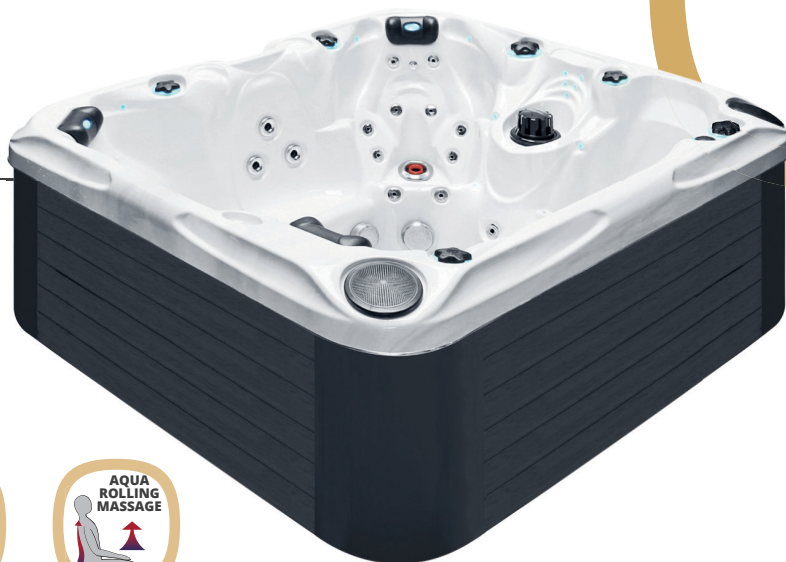

SPA SYSTEM

KARTA PRODUKTOWA EAN: 5903981327126

SPA System PLEASURE

Ten model wanny SPA System
wyprodukowała firma Passion Spas

| | | |
|--|--|--|
|  LICZBA MIEJSC |  LICZBA DYSZ |  POJEMNOŚĆ [l] |
| 5 | 56 | 1270 |
|  LICZBA MIEJSC SIEDZĄCYCH |  LICZBA MIEJSC LEŻĄCYCH |  WYMIARY [cm] S x D x W |
| 4 | 1 | 215x200x91 |

Specyfikacja ogólna

| | |
|---|---|
| Liczba miejsc łącznie | 5 |
| Liczba miejsc siedzących/leżących | 4/1 |
| Waga wanny bez wody [kg] | 320 |
| Waga/Pojemność wody [kg/l] | 1270 |
| Waga wanny z wodą [kg] | 1590 |
| Materiał niecki: | Akryl Aristech® z winyloestrem i poliestrem |
| Bezobsługowa obudowa zewnętrzna | TAK |
| Materiał podpierający całą podłogę Everlast™: | Poliester |
| Izolacja: | Pianka poliuretanowa o wysokiej gęstości |
| Liczba zdejmowanych paneli bocznych | 4 |

Układ elektryczny

| | |
|---|------------------------------|
| Napięcie | 230/380 V |
| Natężenie w amperach | 230 V - 20 A 380 V - 16 A |
| Nagrzewnica elektryczna pełnego przepływu | 3 KW |
| Układ sterowania | BALBOA BP600 |
| Światło - liczba wielokolorowych diód LED | 18 |

Cechy szczególne

| | |
|--|-----|
| System masażu delikatnym powietrzem | TAK |
| Profilowane miękkie zagłówki ze światłem LED | 3 |
| System oświetlenia podwodnego LED StarBrite | TAK |
| System audio ze stacją dokującą | TAK |
| Wbudowane głośniki | 2 |
| Wodospad | TAK |
| Aromaterapia | TAK |
| Ozonowy system utleniania zapewniający czystsza wodę | TAK |
| Zewnętrzne oświetlenie narożne LED | 2 |
| Niezwykle wydajna izolacja typu Dual-Wrap | TAK |
| Moduł Wi-Fi | TAK |