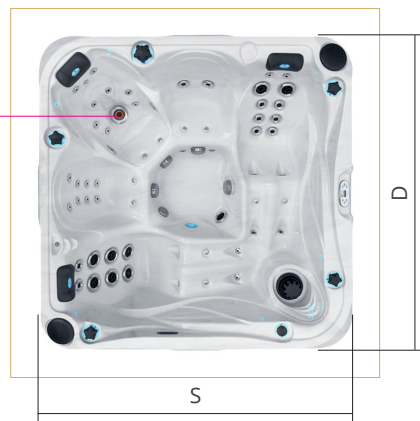

SPA SYSTEM

KARTA PRODUKTOWA EAN: 5903981327140

SPA System DELIGHT

Ten model wanny SPA System
wyprodukowała firma Passion Spas

 LICZBA MIEJSC	 LICZBA DYSZ	 POJEMNOŚĆ [l]
5	60	1420
 LICZBA MIEJSC SIEDZĄCYCH	 LICZBA MIEJSC LEŻĄCYCH	 WYMIARY [cm] S x D x W
3	2	213x213x91

Specyfikacja ogólna

Liczba miejsc łącznie	5
Liczba miejsc siedzących/leżących	3/2
Waga wanny bez wody [kg]	380
Waga/Pojemność wody [kg/l]	1420
Waga wanny z wodą [kg]	1800
Materiał niecki:	Akryl Aristech® z winyloestrem i poliestrem
Bezobsługowa obudowa zewnętrzna	TAK
Materiał podpierający całą podłogę Everlast™:	Poliester
Izolacja:	Pianka poliuretanowa o wysokiej gęstości
Liczba zdejmowanych paneli bocznych	4

SPA System DELIGHT

System wodny

Całkowita ilość dyszy	60
Dysze wodne, stal nierdzewna	50
- dysze do masażu Aqua Rolling (6")	1
- dysze do masażu kierunkowe, rotacyjne i pulsacyjne (5")	8
- dysze do masażu kierunkowe (3")	12
- dysze do masażu kierunkowe (2")	20
- dysze do masażu Aqua Rolling (2")	8
Dysze powietrzne	10
Dysze ozonowe	2
Filtrowanie	TAK
Odływ podłogowy	TAK
Pompa do masażu 1: LX LP300	2,2 KW
Pompa do masażu 2: LX LP300	2,2 KW
Pompa filtrująca: LX WTC50M	250 W
Pompa powietrza: LX AP300	300 W

["] - jednostka miary cal (1cal=2,54 cm)