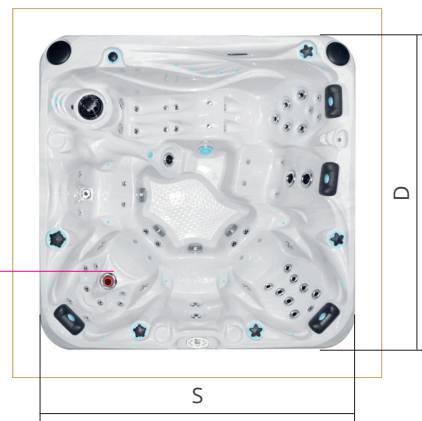

SPA SYSTEM

KARTA PRODUKTOWA EAN: 5903981327461

SPA System ADMIRE SHOWROOM

Ten model wanny SPA System wyprodukowała firma Passion Spas

 LICZBA MIEJSC	 LICZBA DYSZ	 POJEMNOŚĆ [l]
6	60	1570
 LICZBA MIEJSC SIEDZĄCYCH	 LICZBA MIEJSC LEŻĄCYCH	 WYMIARY [cm] S x D x W
4	2	230x230x91

Specyfikacja ogólna

Liczba miejsc łącznie	6
Liczba miejsc siedzących/leżących	4/2
Waga wanny bez wody [kg]	380
Waga/Pojemność wody [kg/l]	1570
Waga wanny z wodą [kg]	1850
Materiał niecki:	Akryl Aristech® z winyloestrem i poliestrem
Bezobsługowa obudowa zewnętrzna	TAK
Materiał podpierający całą podłogę Everlast™:	Poliester
Izolacja:	Pianka poliuretanowa o wysokiej gęstości
Liczba zdejmowanych paneli bocznych	4

SPA System ADMIRE SHOWROOM

System wodny

Całkowita ilość dyszy	60
Dysze wodne, stal nierdzewna	50
- dysze do masażu kierunkowe, rotacyjne i pulsacyjne (5")	5
- dysze do masażu kierunkowe (3")	13
- dysze do masażu kierunkowe (2")	41
Dysze powietrzne	10
Dysze ozonowe	6
Filtrowanie	TAK
Odpływ podłogowy	TAK
Pompa do masażu 1: LX LP300	2,2 KW
Pompa do masażu 2: LX LP300	2,2 KW
Pompa filtrująca: LX WTC50M	250 W
Pompa powietrza: LX AP300	300 W

["] - jednostka miary cal (1cal=2,54 cm)