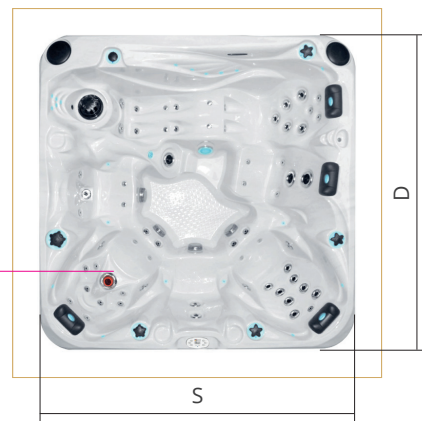

SPA SYSTEM

KARTA PRODUKTOWA EAN: 5903981327461

SPA System ADMIRE SHOWROOM

Ten model wanny SPA System wyprodukowała firma Passion Spas

LICZBA MIEJSC	LICZBA DYSZ	POJEMNOŚĆ [l]
6	60	1570
LICZBA MIEJSC SIEDZĄCYCH	LICZBA MIEJSC LEŻĄCYCH	WYMIARY [cm] S x D x W
4	2	230x230x91

Specyfikacja ogólna

Liczba miejsc łącznie	6
Liczba miejsc siedzących/leżących	4/2
Waga wanny bez wody [kg]	380
Waga/Pojemność wody [kg/l]	1570
Waga wanny z wodą [kg]	1850
Materiał niecki:	Akryl Aristech® z winyloestrem i poliestrem
Bezobsługowa obudowa zewnętrzna	TAK
Materiał podpierający całą podłogę Everlast™:	Poliester
Izolacja:	Pianka poliuretanowa o wysokiej gęstości
Liczba zdejmowanych paneli bocznych	4

SPA System ADMIRE SHOWROOM

System wodny

Całkowita ilość dyszy	60
Dysze wodne, stal nierdzewna	50
- dysze do masażu kierunkowe, rotacyjne i pulsacyjne (5")	5
- dysze do masażu kierunkowe (3")	13
- dysze do masażu kierunkowe (2")	41
Dysze powietrzne	10
Dysze ozonowe	6
Filtrowanie	TAK
Odpływ podłogowy	TAK
Pompa do masażu 1: LX LP300	2,2 KW
Pompa do masażu 2: LX LP300	2,2 KW
Pompa filtrująca: LX WTC50M	250 W
Pompa powietrza: LX AP300	300 W

["] - jednostka miary cal (1cal=2,54 cm)