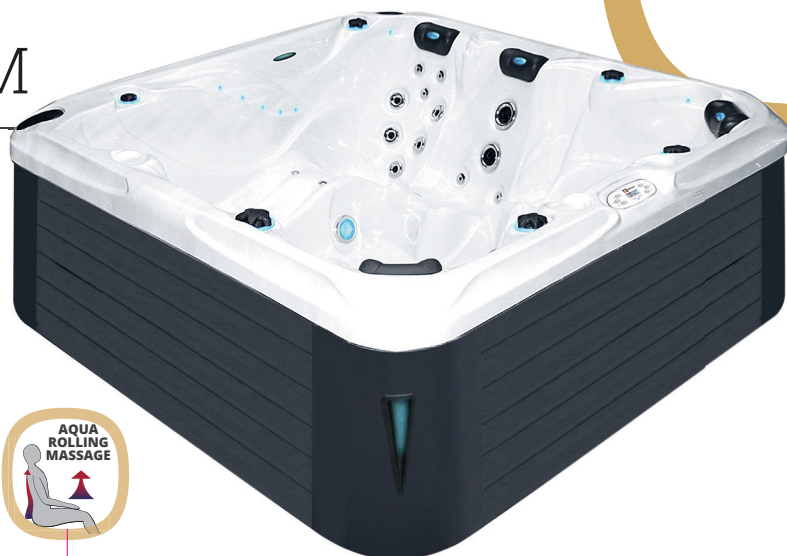

SPA SYSTEM

KARTA PRODUKTOWA EAN: 5903981327461

SPA System ADMIRE SHOWROOM

Ten model wanny SPA System wyprodukowała firma Passion Spas

LICZBA MIEJSC	LICZBA DYSZ	POJEMNOŚĆ [l]
6	60	1570
LICZBA MIEJSC SIEDZĄCYCH	LICZBA MIEJSC LEŻĄCYCH	WYMIARY [cm] S x D x W
4	2	230x230x91

Specyfikacja ogólna

Liczba miejsc łącznie	6
Liczba miejsc siedzących/leżących	4/2
Waga wanny bez wody [kg]	380
Waga/Pojemność wody [kg/l]	1570
Waga wanny z wodą [kg]	1850
Materiał niecki:	Akryl Aristech® z winyloestrem i poliestrem
Bezobsługowa obudowa zewnętrzna	TAK
Materiał podpierający całą podłogę Everlast™:	Poliester
Izolacja:	Pianka poliuretanowa o wysokiej gęstości
Liczba zdejmowanych paneli bocznych	4

SPA System ADMIRE SHOWROOM

System wodny

Całkowita ilość dyszy	60
Dysze wodne, stal nierdzewna	50
- dysze do masażu kierunkowe, rotacyjne i pulsacyjne (5")	5
- dysze do masażu kierunkowe (3")	13
- dysze do masażu kierunkowe (2")	41
Dysze powietrzne	10
Dysze ozonowe	6
Filtrowanie	TAK
Odpływ podłogowy	TAK
Pompa do masażu 1: LX LP300	2,2 KW
Pompa do masażu 2: LX LP300	2,2 KW
Pompa filtrująca: LX WTC50M	250 W
Pompa powietrza: LX AP300	300 W

Cechy szczególne

System masażu delikatnym powietrzem	TAK
Profilowane miękkie zagłówki ze światłem LED	4
System oświetlenia podwodnego LED StarBrite	TAK
System audio ze stacją dokującą	TAK
Wbudowane głośniki	2
Fontanna	TAK
Aromaterapia	TAK
Ozonowy system utleniania zapewniający czystsza wodę	TAK
Zewnętrzne oświetlenie narożne LED	2
Niezwykle wydajna izolacja typu Dual-Wrap	TAK
Moduł Wi-Fi	TAK