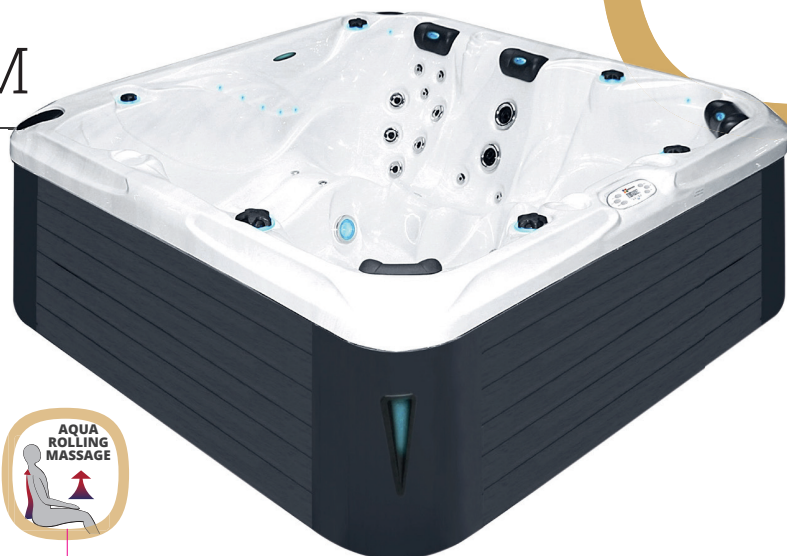

SPA SYSTEM

KARTA PRODUKTOWA EAN: 5903981327461

SPA System ADMIRE SHOWROOM

Ten model wanny SPA System wyprodukowała firma Passion Spas

 LICZBA MIEJSC	 LICZBA DYSZ	 POJEMNOŚĆ [l]
6	60	1570
 LICZBA MIEJSC SIEDZĄCYCH	 LICZBA MIEJSC LEŻĄCYCH	 WYMIARY [cm] S x D x W
4	2	230x230x91

Specyfikacja ogólna

Liczba miejsc łącznie	6
Liczba miejsc siedzących/leżących	4/2
Waga wanny bez wody [kg]	380
Waga/Pojemność wody [kg/l]	1570
Waga wanny z wodą [kg]	1850
Materiał niecki:	Akryl Aristech® z winyloestrem i poliestrem
Bezobsługowa obudowa zewnętrzna	TAK
Materiał podpierający całą podłogę Everlast™:	Poliester
Izolacja:	Pianka poliuretanowa o wysokiej gęstości
Liczba zdejmowanych paneli bocznych	4

SPA System ADMIRE SHOWROOM

System wodny

Całkowita ilość dyszy	60
Dysze wodne, stal nierdzewna	50
- dysze do masażu kierunkowe, rotacyjne i pulsacyjne (5")	5
- dysze do masażu kierunkowe (3")	13
- dysze do masażu kierunkowe (2")	41
Dysze powietrzne	10
Dysze ozonowe	6
Filtrowanie	TAK
Odpływ podłogowy	TAK
Pompa do masażu 1: LX LP300	2,2 KW
Pompa do masażu 2: LX LP300	2,2 KW
Pompa filtrująca: LX WTC50M	250 W
Pompa powietrza: LX AP300	300 W

Cechy szczególne

System masażu delikatnym powietrzem	TAK
Profilowane miękkie zagłówki ze światłem LED	4
System oświetlenia podwodnego LED StarBrite	TAK
System audio ze stacją dokującą	TAK
Wbudowane głośniki	2
Fontanna	TAK
Aromaterapia	TAK
Ozonowy system utleniania zapewniający czystsza wodę	TAK
Zewnętrzne oświetlenie narożne LED	2
Niezwykle wydajna izolacja typu Dual-Wrap	TAK
Moduł Wi-Fi	TAK