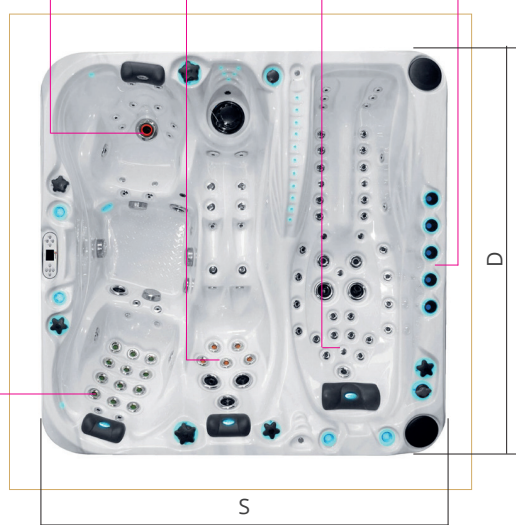

SPA SYSTEM

KARTA PRODUKTOWA EAN: 5903981327331

SPA System EUPHORIA

Ten model wanny SPA System
wyprodukowała firma Passion Spas

 LICZBA MIEJSC	 LICZBA DYSZ	 POJEMNOŚĆ [l]
4	104	1550
 LICZBA MIEJSC SIEDZĄCYCH	 LICZBA MIEJSC LEŻĄCYCH	 WYMIARY [cm] S x D x W
2	2	230x230x91

Specyfikacja ogólna

Liczba miejsc łącznie	4
Liczba miejsc siedzących/leżących	2/2
Waga wanny bez wody [kg]	405
Waga/Pojemność wody [kg/l]	1550
Waga wanny z wodą [kg]	2100
Materiał niecki:	Akryl Aristech® z winyloestrem i poliestrem
Bezobsługowa obudowa zewnętrzna	TAK
Materiał podpierający całą podłogę Everlast™:	Poliester
Izolacja:	Pianka poliuretanowa o wysokiej gęstości
Liczba zdejmowanych paneli bocznych	4

Układ elektryczny

Napięcie	230/380 V
Natężenie w amperach	230 V - 20 A 380 V - 16 A
Nagrzewnica elektryczna pełnego przepływu	3 KW
Układ sterowania	BALBOA BP600
Światło - liczba wielokolorowych diód LED	19

SPA System EUPHORIA

System wodny

Całkowita ilość dyszy	104
Dysze wodne, stal nierdzewna	94
- dysze do masażu kierunkowe, rotacyjne i pulsacyjne (5")	6
- dysze do masażu kierunkowe (3")	26
- dysze do masażu kierunkowe (2")	71
Dysze powietrzne	10
Dysze ozonowe	1
Filtrowanie	TAK
Odpływ podłogowy	TAK
Pompa do masażu 1: LX LP300	2,2 KW
Pompa do masażu 2: LX LP300	2,2 KW
Pompa filtrująca: LX WTC50M	250 W
Pompa powietrza: LX AP300	300 W